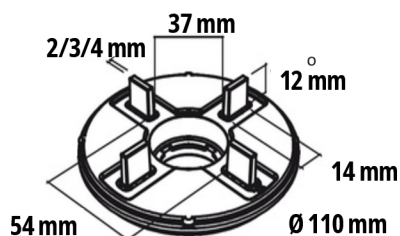

TERČE A PODLOŽKY POD DLAŽBU

Výškově stavitelné podložky „ETERNO“

- podložky se samovyrovnávací hlavou

Výškově stavitelné podložky se samovyrovnávací hlavou. Široká škála nastavení výšky (28 – 550 mm), kompenzace sklonu do 5%, nadprůměrná nosnost (až 1200 kg), odolnost, univerzálnost, spolehlivost – vlastnosti, které dělají z podložek ETERNO skvělého pomocníka při realizaci jakékoliv terasy.

V0 (18mm)
V1 (22mm)
V2 (35mm)
V3 (60mm)
V4 (105mm)
V5 (155mm)

B0 (18mm)
B1 (25mm)
B2 (40mm)
B3 (65mm)

TERASOVÉ PODLOŽKY POD NOSNÍKY

Výškově stavitelné podložky „ETERNO WOOD“

Snadné nastavení výšky (28 – 550 mm), nadprůměrná nosnost (až 1200 kg), univerzálnost, spolehlivost – vlastnosti, které dělají z podložek ETERNO WOOD skvělého pomocníka při realizaci jakékoliv terasy. Vhodné pro všechny typy terasových nosníků (hliník, dřevo, WPC, aj.).

V0 (18mm)
V1 (22mm)
V2 (35mm)
V3 (60mm)
V4 (105mm)
V5 (155mm)

B0 (18mm)
B1 (25mm)
B2 (40mm)
B3 (65mm)

TERČE A PODLOŽKY POD DLAŽBU TERASOVÉ PODLOŽKY POD NOSNÍKY

- materiál PP (polypropylen)
- nosnost až 1200 kg
- odolnost proti povětrnostním vlivům
- odolnost vůči chemikáliím, kyselinám, UV stabilita
- odolnost vůči teplotám (od -40 °C - +120 °C)
- plocha základny 320 cm²
- kompletně recyklovatelné

Základní řada podložek ETERNO / ETERNO WOOD

Kód	Typ	Nastavitelnost	ks 	ks 
E240028038 / E310028038	SE0 / SEW0	28 - 38 mm	25	1500
E240037050 / E310037050	SE1 / SEW1	37,5 - 50 mm	25	1200
E240050075 / E310050075	SE2 / SEW2	50 - 75 mm	25	900
E240075120 / E310075120	SE3 / SEW3	75 - 120 mm	25	800
E240120170 / E310120170	SE4 / SEW4	120 - 170 mm	25	500
E240170215 / E310170215	SE5 / SEW5	170 - 215 mm	25	500