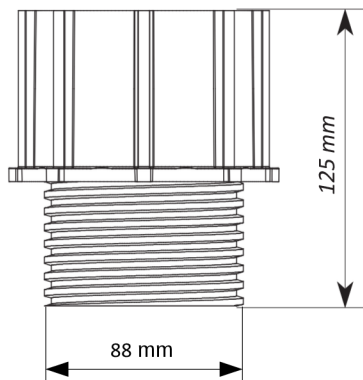

TERČE A PODLOŽKY POD DLAŽBU

Výškově stavitelné podložky „ETERNO“

- podložky se samovyrovnávací hlavou

Výškově stavitelné podložky se samovyrovnávací hlavou. Široká škála nastavení výšky (28 – 550 mm), kompenzace sklonu do 5%, nadprůměrná nosnost (až 1200 kg), odolnost, univerzálnost, spolehlivost – vlastnosti, které dělají z podložek ETERNO skvělého pomocníka při realizaci jakékoliv terasy.

V0 (18mm)
V1 (22mm)
V2 (35mm)
V3 (60mm)
V4 (105mm)
V5 (155mm)

B0 (18mm)
B1 (25mm)
B2 (40mm)
B3 (65mm)

TERASOVÉ PODLOŽKY POD NOSNÍKY

Výškově stavitelné podložky „ETERNO WOOD“

Snadné nastavení výšky (28 – 550 mm), nadprůměrná nosnost (až 1200 kg), univerzálnost, spolehlivost – vlastnosti, které dělají z podložek ETERNO WOOD skvělého pomocníka při realizaci jakékoliv terasy. Vhodné pro všechny typy terasových nosníků (hliník, dřevo, WPC, aj.).

V0 (18mm)
V1 (22mm)
V2 (35mm)
V3 (60mm)
V4 (105mm)
V5 (155mm)

B0 (18mm)
B1 (25mm)
B2 (40mm)
B3 (65mm)

TERČE A PODLOŽKY POD DLAŽBU TERASOVÉ PODLOŽKY POD NOSNÍKY

- materiál PP (polypropylen)
- nosnost až 1200 kg
- odolnost proti povětrnostním vlivům
- odolnost vůči chemikáliím, kyselinám, UV stabilita
- odolnost vůči teplotám (od -40 °C - +120 °C)
- plocha základny 320 cm²
- kompletně recyklovatelné

Základní řada podložek ETERNO / ETERNO WOOD

Kód	Typ	Nastavitelnost	ks 	ks 
E240028038 / E310028038	SE0 / SEW0	28 - 38 mm	25	1500
E240037050 / E310037050	SE1 / SEW1	37,5 - 50 mm	25	1200
E240050075 / E310050075	SE2 / SEW2	50 - 75 mm	25	900
E240075120 / E310075120	SE3 / SEW3	75 - 120 mm	25	800
E240120170 / E310120170	SE4 / SEW4	120 - 170 mm	25	500
E240170215 / E310170215	SE5 / SEW5	170 - 215 mm	25	500