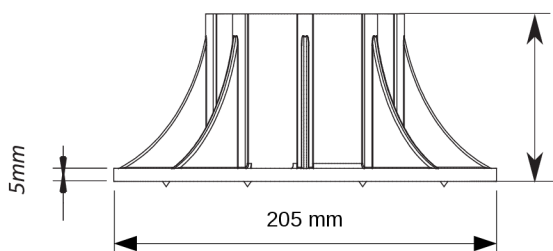

TERČE A PODLOŽKY POD DLAŽBU

Výškově stavitelné podložky „ETERNO“

- podložky se samovyrovnávací hlavou

Výškově stavitelné podložky se samovyrovnávací hlavou. Široká škála nastavení výšky (28 – 550 mm), kompenzace sklonu do 5%, nadprůměrná nosnost (až 1200 kg), odolnost, univerzálnost, spolehlivost – vlastnosti, které dělají z podložek ETERNO skvělého pomocníka při realizaci jakékoliv terasy.

V0 (18mm)
V1 (22mm)
V2 (35mm)
V3 (60mm)
V4 (105mm)
V5 (155mm)

B0 (18mm)
B1 (25mm)
B2 (40mm)
B3 (65mm)

TERASOVÉ PODLOŽKY POD NOSNÍKY

Výškově stavitelné podložky „ETERNO WOOD“

Snadné nastavení výšky (28 – 550 mm), nadprůměrná nosnost (až 1200 kg), univerzálnost, spolehlivost – vlastnosti, které dělají z podložek ETERNO WOOD skvělého pomocníka při realizaci jakékoliv terasy. Vhodné pro všechny typy terasových nosníků (hliník, dřevo, WPC, aj.).

Základní řada podložek ETERNO / ETERNO WOOD

Kód	Typ	Nastavitelnost	ks 	ks 
E240028038 / E310028038	SE0 / SEW0	28 - 38 mm	25	1500
E240037050 / E310037050	SE1 / SEW1	37,5 - 50 mm	25	1200
E240050075 / E310050075	SE2 / SEW2	50 - 75 mm	25	900
E240075120 / E310075120	SE3 / SEW3	75 - 120 mm	25	800
E240120170 / E310120170	SE4 / SEW4	120 - 170 mm	25	500
E240170215 / E310170215	SE5 / SEW5	170 - 215 mm	25	500

Podložky SE / SEW + nástavec P1

PODLOŽKA	Výška		Výška s 1x P1		Výška s 2x P1		Výška s 3x P1	
	min.	max.	min.	max.	min.	max.	min.	max.
SE0 / SEW0	28	38	-	-	-	-	-	-
SE1 / SEW1	37,5	50	-	-	-	-	-	-
SE2 / SEW2	50	75	-	-	-	-	-	-
SE3 / SEW3	75	120	140	230	205	345	270	455
SE4 / SEW4	120	170	185	275	250	385	315	500
SE5 / SEW5	170	215	235	325	300	400	365	550