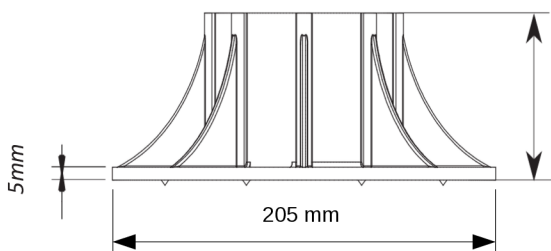

V0 (18mm)
V1 (22mm)
V2 (35mm)
V3 (60mm)
V4 (105mm)
V5 (155mm)

B0 (18mm)
B1 (25mm)
B2 (40mm)
B3 (65mm)

TERASOVÉ PODLOŽKY POD NOSNÍKY

Výškově stavitelné podložky „ETERNO WOOD“

Snadné nastavení výšky (28 – 550 mm), nadprůměrná nosnost (až 1200 kg), univerzálnost, spolehlivost – vlastnosti, které dělají z podložek ETERNO WOOD skvělého pomocníka při realizaci jakékoliv terasy. Vhodné pro všechny typy terasových nosníků (hliník, dřevo, WPC, aj.).

V0 (18mm)
V1 (22mm)
V2 (35mm)
V3 (60mm)
V4 (105mm)
V5 (155mm)

B0 (18mm)
B1 (25mm)
B2 (40mm)
B3 (65mm)

TERČE A PODLOŽKY POD DLAŽBU TERASOVÉ PODLOŽKY POD NOSNÍKY

- materiál PP (polypropylen)
- nosnost až 1200 kg
- odolnost proti povětrnostním vlivům
- odolnost vůči chemikáliím, kyselinám, UV stabilita
- odolnost vůči teplotám (od -40 °C - +120 °C)
- plocha základny 320 cm²
- kompletně recyklovatelné

Základní řada podložek ETERNO / ETERNO WOOD

Kód	Typ	Nastavitelnost	ks 	ks 
E240028038 / E310028038	SE0 / SEW0	28 - 38 mm	25	1500
E240037050 / E310037050	SE1 / SEW1	37,5 - 50 mm	25	1200
E240050075 / E310050075	SE2 / SEW2	50 - 75 mm	25	900
E240075120 / E310075120	SE3 / SEW3	75 - 120 mm	25	800
E240120170 / E310120170	SE4 / SEW4	120 - 170 mm	25	500
E240170215 / E310170215	SE5 / SEW5	170 - 215 mm	25	500

Podložky SE / SEW + nástavec P1

PODLOŽKA	Výška		Výška s 1x P1		Výška s 2x P1		Výška s 3x P1	
	min.	max.	min.	max.	min.	max.	min.	max.
SE0 / SEW0	28	38	-	-	-	-	-	-
SE1 / SEW1	37,5	50	-	-	-	-	-	-
SE2 / SEW2	50	75	-	-	-	-	-	-
SE3 / SEW3	75	120	140	230	205	345	270	455
SE4 / SEW4	120	170	185	275	250	385	315	500
SE5 / SEW5	170	215	235	325	300	400	365	550