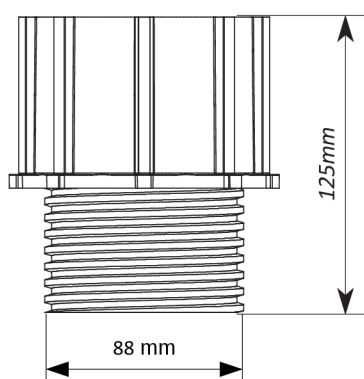

TERČE A PODLOŽKY POD DLAŽBU

Výškově stavitelné podložky „ETERNO“

- podložky se samovyrovnávací hlavou

Výškově stavitelné podložky se samovyrovnávací hlavou. Široká škála nastavení výšky (28 – 550 mm), kompenzace sklonu do 5%, nadprůměrná nosnost (až 1200 kg), odolnost, univerzálnost, spolehlivost – vlastnosti, které dělají z podložek ETERNO skvělého pomocníka při realizaci jakékoliv terasy.

V0 (18mm)
V1 (22mm)
V2 (35mm)
V3 (60mm)
V4 (105mm)
V5 (155mm)

B0 (18mm)
B1 (25mm)
B2 (40mm)
B3 (65mm)

TERASOVÉ PODLOŽKY POD NOSNÍKY

Výškově stavitelné podložky „ETERNO WOOD“

Snadné nastavení výšky (28 – 550 mm), nadprůměrná nosnost (až 1200 kg), univerzálnost, spolehlivost – vlastnosti, které dělají z podložek ETERNO WOOD skvělého pomocníka při realizaci jakékoliv terasy. Vhodné pro všechny typy terasových nosníků (hliník, dřevo, WPC, aj.).

V0 (18mm)
V1 (22mm)
V2 (35mm)
V3 (60mm)
V4 (105mm)
V5 (155mm)

B0 (18mm)
B1 (25mm)
B2 (40mm)
B3 (65mm)

TERČE A PODLOŽKY POD DLAŽBU TERASOVÉ PODLOŽKY POD NOSNÍKY

- materiál PP (polypropylen)
- nosnost až 1200 kg
- odolnost proti povětrnostním vlivům
- odolnost vůči chemikáliím, kyselinám, UV stabilita
- odolnost vůči teplotám (od -40 °C - +120 °C)
- plocha základny 320 cm²
- kompletně recyklovatelné

Základní řada podložek ETERNO / ETERNO WOOD

Kód	Typ	Nastavitelnost	ks 	ks 
E240028038 / E310028038	SE0 / SEW0	28 - 38 mm	25	1500
E240037050 / E310037050	SE1 / SEW1	37,5 - 50 mm	25	1200
E240050075 / E310050075	SE2 / SEW2	50 - 75 mm	25	900
E240075120 / E310075120	SE3 / SEW3	75 - 120 mm	25	800
E240120170 / E310120170	SE4 / SEW4	120 - 170 mm	25	500
E240170215 / E310170215	SE5 / SEW5	170 - 215 mm	25	500