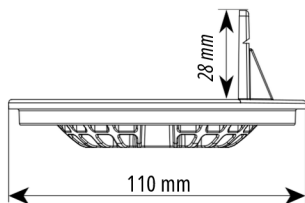

V0 (18mm)
V1 (22mm)
V2 (35mm)
V3 (60mm)
V4 (105mm)
V5 (155mm)

B0 (18mm)
B1 (25mm)
B2 (40mm)
B3 (65mm)

TERASOVÉ PODLOŽKY POD NOSNÍKY

Výškově stavitelné podložky „ETERNO WOOD“

Snadné nastavení výšky (28 – 550 mm), nadprůměrná nosnost (až 1200 kg), univerzálnost, spolehlivost – vlastnosti, které dělají z podložek ETERNO WOOD skvělého pomocníka při realizaci jakékoliv terasy. Vhodné pro všechny typy terasových nosníků (hliník, dřevo, WPC, aj.).

V0 (18mm)
V1 (22mm)
V2 (35mm)
V3 (60mm)
V4 (105mm)
V5 (155mm)

B0 (18mm)
B1 (25mm)
B2 (40mm)
B3 (65mm)

TERČE A PODLOŽKY POD DLAŽBU TERASOVÉ PODLOŽKY POD NOSNÍKY

- materiál PP (polypropylen)
- nosnost až 1200 kg
- odolnost proti povětrnostním vlivům
- odolnost vůči chemikáliím, kyselinám, UV stabilita
- odolnost vůči teplotám (od -40 °C - +120 °C)
- plocha základny 320 cm²
- kompletně recyklovatelné