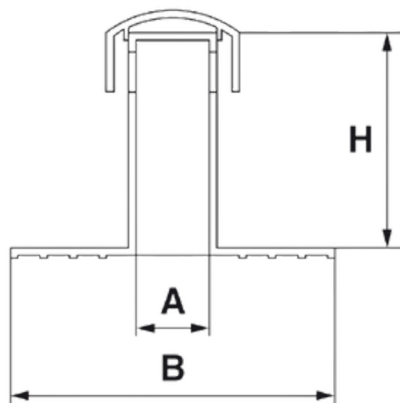

TECHNICKÝ LIST

Odvětrávací komínek jednoduchý TPO
Hifax a TPO Adflex

HIFAX (slonová kost)

ADFLEX (šedá)

TECHNICKÉ SPECIFIKACE:

Odvětrávací komínky jednoduché TPO k aplikaci na hydroizolační TPO fólie.

Odvětrávací komínek umožňuje provětrání a odvedení par, které se tvoří pod hydroizolačním pásem dvouplášťových střeš. Jednoduchý odvětrávací komínek se používá při realizaci hydroizolačních systémů bez tepelné izolace

K dispozici ve dvou variantách provedení HIFAX (slonová kost) a ADFLEX (šedá).

Výška komínku je 225 mm. Průměr límce 300 mm.

CHARAKTERISTIKA:

Odvětrávací komínky jednoduché TPO k aplikaci na hydroizolační TPO fólie.

Odvětrávací komínek umožňuje provětrání a odvedení par, které se tvoří pod hydroizolačním pásem dvouplášťových střeš.

MATERIÁL:

TPO - termoplastický polyolefin

Provedení - HIFAX (slonová kost) | ADFLEX (šedá)