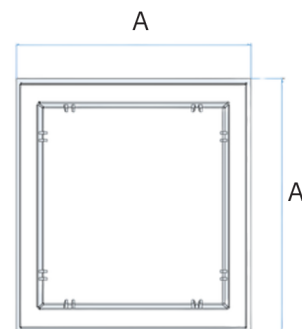

TECHNICKÝ LIST

Kanálová šachta ITA 200x200 | 300x300
| 400x400 | 550x550

**TECHNICKÉ SPECIFIKACE:**

Kanálová šachta je vyrobena z polypropylenového kopolymeru ve velikostech : 200x200, 300x300, 400x400, 550x550. Šachta je šedé barvy. Je přizpůsobena pro napojení odvodňovacího potrubí s různými průměry. Patentovaný design umožňuje skladovat šachty v sobě a ušetřit až 50% místa. Může současně plnit funkci protizápachového uzávěru použitím příčky, která se zasune do vodících drážek uvnitř šachty. V případě potřeby prodloužení kanalizační šachty jsou k dispozici prodlužovací nástavce 300x300, 400x400 a 550x550. Do horní části šachty se vkládá krycí mříž nebo poklop.

CHARAKTERISTIKA:

Kanálová šachta je vyrobena z polypropylenového kopolymeru s UV ochranou ve velikostech : 200x200, 300x300, 400x400, 550x550. Barva šedá.

MATERIÁL:

PP-C stabilizovaný polypropylenový kopolymer s UV ochranou

VLIV NA ŽIVOTNÍ PROSTŘEDÍ:

Recyklovatelný materiál - není nebezpečný

OBECNÉ CHARAKTERISTIKY A VLASTNOSTI

KÓD	TYP	Ø VSTUPU (mm)	Ø ODTOKU (mm) bez použití redukce	HMOTNOST (kg)	A (mm)	H (mm)	H1 (mm)	H2 (mm)
G700200200	200x200	50 63 80 100 125	50	0.52	196	200	180	100
G700300300	300x300	63 80 100 110 125 140	-	1.20	292	295	273	147
G700400400	400x400	80 100 110 125 140 160 200	160 200	2.70	394	394	368	196
G700550550	550x550	160 200 250 315	160 200 250 300	6.20	545	520	484	266