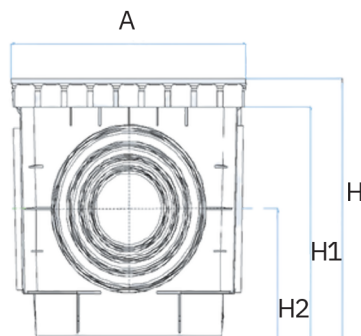

TECHNICKÝ LIST

Kanálová šachta ITA 200x200 | 300x300
| 400x400 | 550x550

**TECHNICKÉ SPECIFIKACE:**

Kanálová šachta je vyrobena z polypropylenového kopolymeru ve velikostech : 200x200, 300x300, 400x400, 550x550. Šachta je šedé barvy. Je přizpůsobena pro napojení odvodňovacího potrubí s různými průměry. Patentovaný design umožňuje skladovat šachty v sobě a ušetřit až 50% místa. Může současně plnit funkci protizápachového uzávěru použitím příčky, která se zasune do vodících drážek uvnitř šachty. V případě potřeby prodloužení kanalizační šachty jsou k dispozici prodlužovací nástavce 300x300, 400x400 a 550x550. Do horní části šachty se vkládá krycí mříž nebo poklop.

CHARAKTERISTIKA:

Kanálová šachta je vyrobena z polypropylenového kopolymeru s UV ochranou ve velikostech : 200x200, 300x300, 400x400, 550x550. Barva šedá.

MATERIÁL:

PP-C stabilizovaný polypropylenový kopolymer s UV ochranou

VLIV NA ŽIVOTNÍ PROSTŘEDÍ:

Recyklovatelný materiál - není nebezpečný

OBECNÉ CHARAKTERISTIKY A VLASTNOSTI

KÓD	TYP	Ø VSTUPU (mm)	Ø ODTOKU (mm) bez použití redukce	HMOTNOST (kg)	A (mm)	H (mm)	H1 (mm)	H2 (mm)
G700200200	200x200	50 63 80 100 125	50	0.52	196	200	180	100
G700300300	300x300	63 80 100 110 125 140	-	1.20	292	295	273	147
G700400400	400x400	80 100 110 125 140 160 200	160 200	2.70	394	394	368	196
G700550550	550x550	160 200 250 315	160 200 250 300	6.20	545	520	484	266