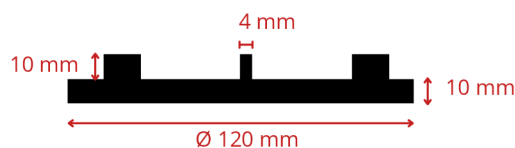

EHG 8/4

Výška 8 mm, spára 4 mm

TECHNICKÉ SPECIFIKACE:

Gumové terče s pevnou výškou z řady EHG jsou ekonomickým a akusticky dobrým řešením pro dosažení zvýšené dlažby. Terče jsou hojně používány pro opravy stávajících ploch i jako řešení renovací.

EHG 8/4

Průměr terče je 100 mm, výška terče 8 mm, síla dilatačního křídélka je 4 mm.

EHG 10/4

Průměr terče je 120 mm, výška terče 10 mm, síla dilatačního křídélka je 4 mm.

EHG 10/4

Výška 10 mm, spára 4 mm

CHARAKTERISTIKA:

Gumové terče s pevnou výškou z řady EHG jsou ekonomickou variantou pro pokládku dlažby nasucho - bez lepení.

MATERIÁL:

Guma / pryž

VLIV NA ŽIVOTNÍ PROSTŘEDÍ:

Recyklovatelný materiál - není nebezpečný

OBECNÉ CHARAKTERISTIKY A VLASTNOSTI