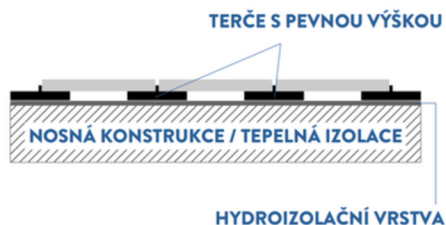

EHG 8/4

Výška 8 mm, spára 4 mm

TECHNICKÉ SPECIFIKACE:

Gumové terče s pevnou výškou z řady EHG jsou ekonomickým a akusticky dobrým řešením pro dosažení zvýšené dlažby. Terče jsou hojně používány pro opravy stávajících ploch i jako řešení renovací.

EHG 8/4

Průměr terče je 100 mm, výška terče 8 mm, síla dilatačního křídélka je 4 mm.

EHG 10/4

Průměr terče je 120 mm, výška terče 10 mm, síla dilatačního křídélka je 4 mm.

EHG 10/4

Výška 10 mm, spára 4 mm

CHARAKTERISTIKA:

Gumové terče s pevnou výškou z řady EHG jsou ekonomickou variantou pro pokládku dlažby nasucho - bez lepení.

MATERIÁL:

Guma / pryž

VLIV NA ŽIVOTNÍ PROSTŘEDÍ:

Recyklovatelný materiál - není nebezpečný

OBECNÉ CHARAKTERISTIKY A VLASTNOSTI

KÓD	POPIS	VÝŠKA (mm)	ŠÍŘKA SPÁRY (mm)	VÁHA (g)	KS v BALENÍ
E000008004	Gumová podložka EHG 8/4 mm	8	4	50 (+- 5g)	250
E000011204	Gumová podložka EHG 10/4 mm	10	4	120 (+- 5g)	200

PŘÍKLAD SKLADBY:

INSTALACE: Podložky leží nasucho, bez potřeby lepení či jiné formy fixace.