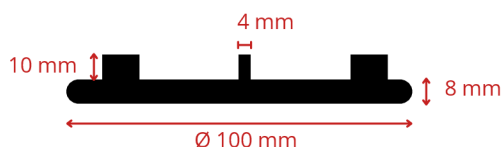

EHG 8/4

Výška 8 mm, spára 4 mm

TECHNICKÉ SPECIFIKACE:

Gumové terče s pevnou výškou z řady EHG jsou ekonomickým a akusticky dobrým řešením pro dosažení zvýšené dlažby. Terče jsou hojně používány pro opravy stávajících ploch i jako řešení renovací.

EHG 8/4

Průměr terče je 100 mm, výška terče 8 mm, síla dilatačního křídélka je 4 mm.

EHG 10/4

Průměr terče je 120 mm, výška terče 10 mm, síla dilatačního křídélka je 4 mm.

EHG 10/4

Výška 10 mm, spára 4 mm

CHARAKTERISTIKA:

Gumové terče s pevnou výškou z řady EHG jsou ekonomickou variantou pro pokládku dlažby nasucho - bez lepení.

MATERIÁL:

Guma / pryž

VLIV NA ŽIVOTNÍ PROSTŘEDÍ:

Recyklovatelný materiál - není nebezpečný

OBECNÉ CHARAKTERISTIKY A VLASTNOSTI